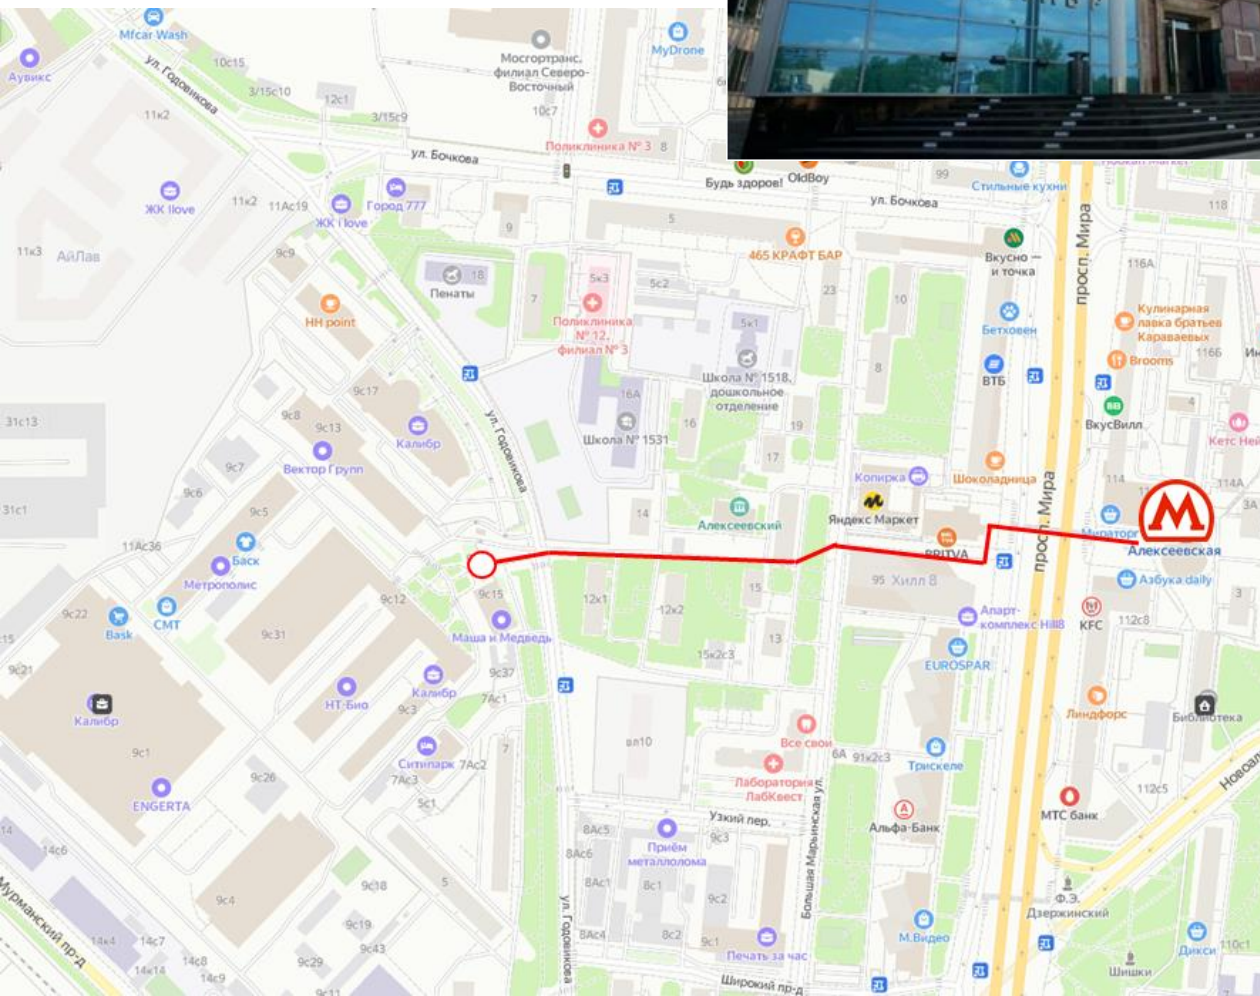

Технопарк «Калибр» расположен по адресу: ул. Годовикова, д. 9, ст. м. Алексеевская

Как добраться на общественном транспорте:

от ближайшей станции метро «Алексеевская» дорога пешком займёт 7 минут.

Выйдя из метро, нужно перейти проспект Мира по подземному переходу, обойти слева между стройкой и высотным комплексом здания ОАО «Теплоприбор» в сторону арочного прохода. Пройти прямо до Большой Марьинской улицы и пересечь её под углом в направлении прохода между жилыми домами.

Далее следовать по проходу прямо до стеклянной проходной Делового центра «Калибр».

Как добраться на машине:

из области следуйте по проспекту Мира, после пересечения со Звездным бульваром перестройтесь правее, поверните на ул. Бочкова и двигайтесь до конца улицы. На Т-образном перекрёстке поверните налево на ул. Годовикова. Двигайтесь 300 м вдоль забора до проходной ДЦ «Калибр».

Из центра нужно двигаться прямо по проспекту Мира, с Крестовского путепровода съезд направо на 2-ю Мытищинскую улицу. Далее повернуть направо в Мурманский проезд и через 600 м направо на улицу Годовикова. Затем двигайтесь прямо до проходной ДЦ «Калибр».